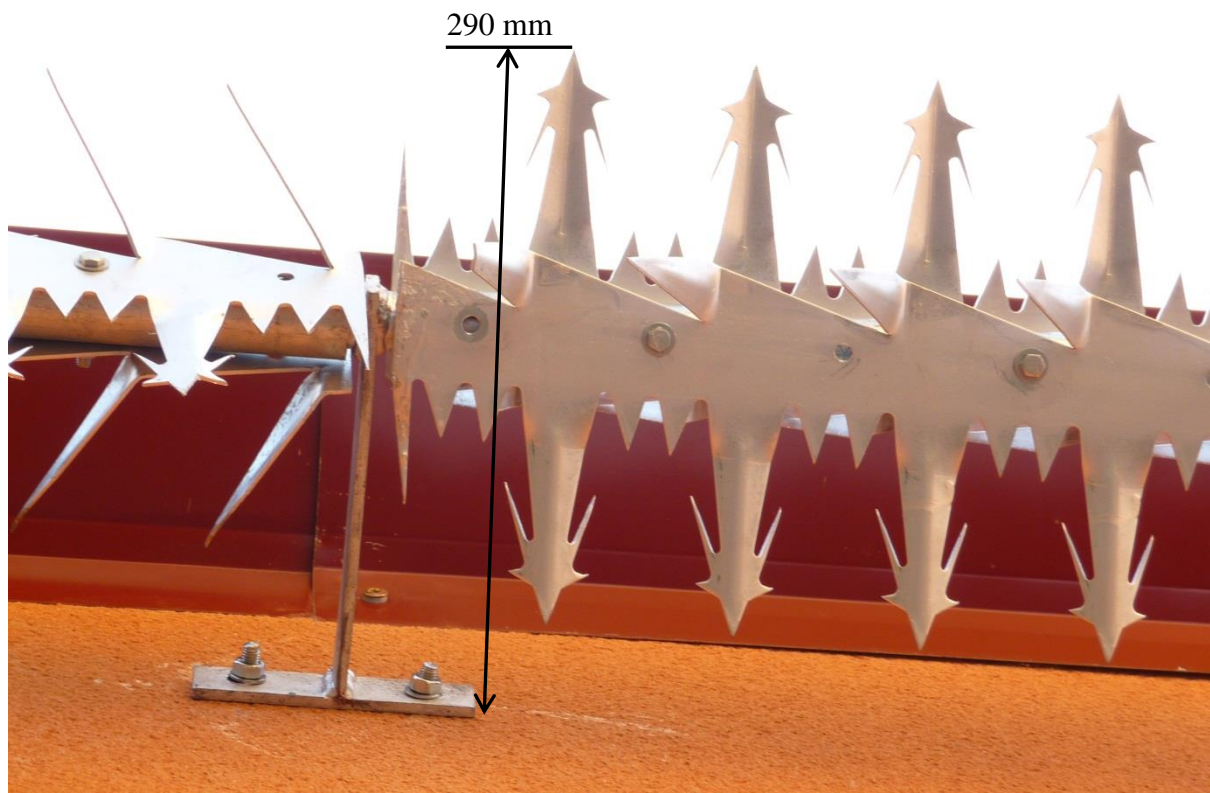

ACCES SITES

15 Rue des Marguerites

92500 RUEIL MALMAISON

Tél : 33 (0)9 67 15 19 85 - 33 (0)6 66 35 63 79

E-mail : contact@acces-sites.com - www.acces-sites.com

HERSE ROTATIVE QUADRO GALVA

Caractéristiques :

- Hauteur totale de l'obstacle : 290 mm
- 4 rangées de pointes défensives multiples, à 90°
- Entraxe entre rangées de pointes 80 mm
- Longueur : 1000 mm ou 1500 mm
- Vendu par carton de 3 modules complets à monter, en 1 m ou 1,50m
- Recommandation d'usage : anti franchissement, protection de mur (dessus ou en applique), protection d'acrotère ou d'accès terrasse, protection dessus de portail pivotant.